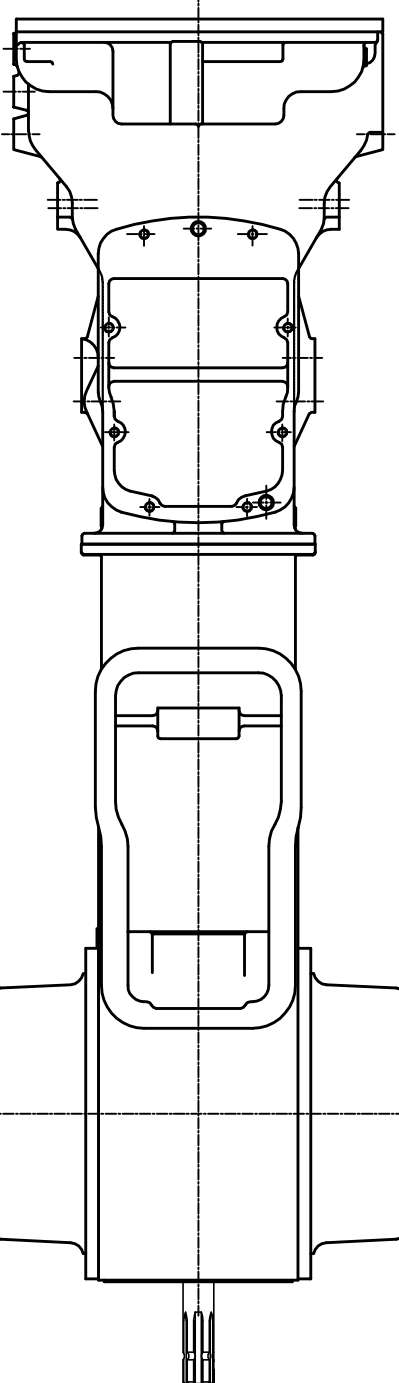

GABARITNE DIMENZIJE – OVERALL DIMENSION						
	A	B	C	D	E	F
TR 549	1563	M14	Ø152.4i10	Ø208	285	1267
TR 546	1043	M14	Ø152.4i10	Ø208	285	1267

SLIKA VEZIVANJA MENJAČA
IMAGE LINKING GEARBOX