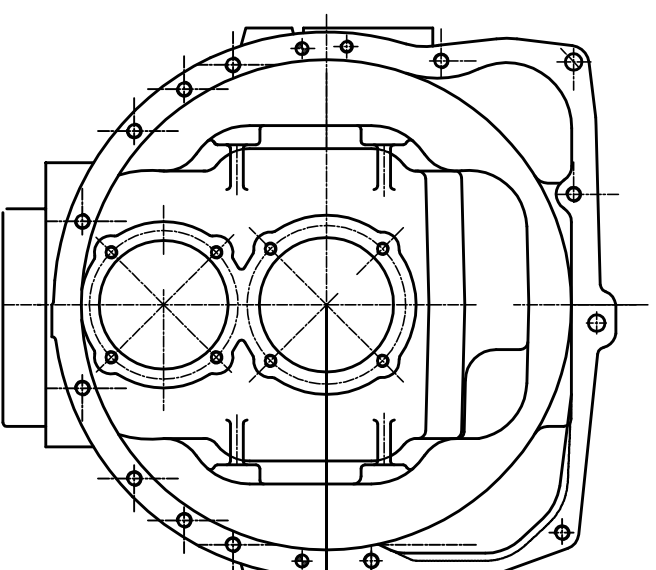

GABARITNE DIMENZIJE – OVERALL DIMENSION						
	A	B	C	D	E	F
TR 549	1563	M14	Ø152.4i10	Ø208	285	1267
TR 546	1043	M14	Ø152.4i10	Ø208	285	1267

SLIKA VEZIVANJA MENJAČA
IMAGE LINKING GEARBOX