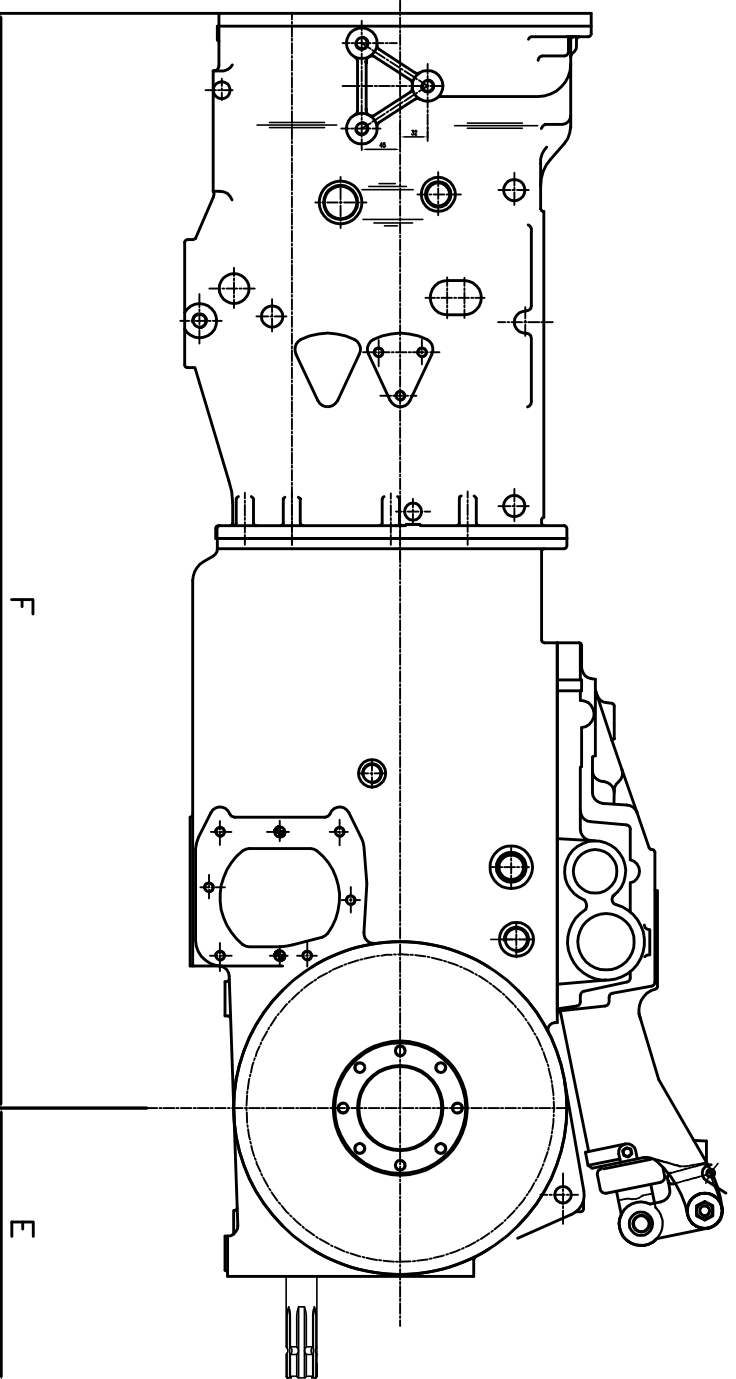

GABARITNE DIMENZIJE – OVERALL DIMENSION						
	A	B	C	D	E	F
TR 549	1563	M14	Ø152.4i10	Ø208	285	1267
TR 546	1043	M14	Ø152.4i10	Ø208	285	1267

SLIKA VEZIVANJA MENJAČA
IMAGE LINKING GEARBOX