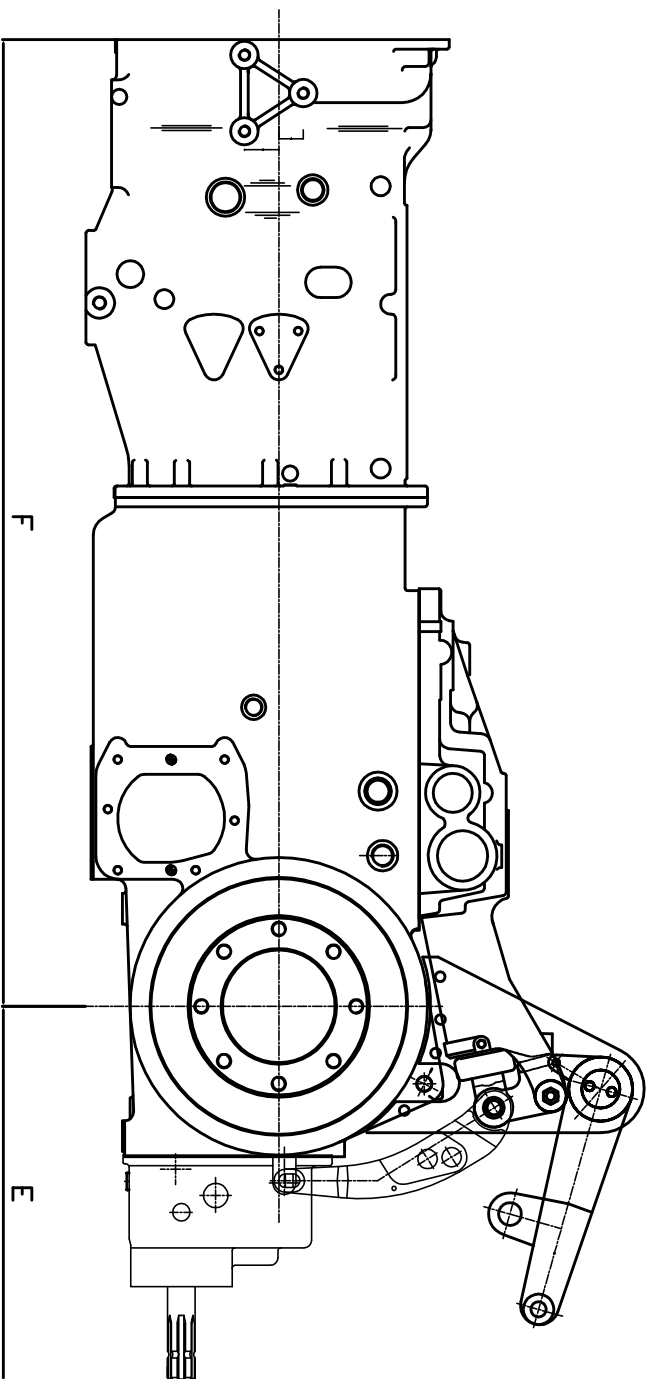

GABARITNE DIMENZIJE – OVERALL DIMENSION						
	A	B	C	D	E	F
TR 2050	1536	M18	Ø152.4 ^{±10}	Ø190.5	450	1267
TR 577	1716	M18	Ø203 ^{±10}	Ø238	450	1267

SLIKA VEZIVANJA MENJAČA
IMAGE LINKING GEARBOX