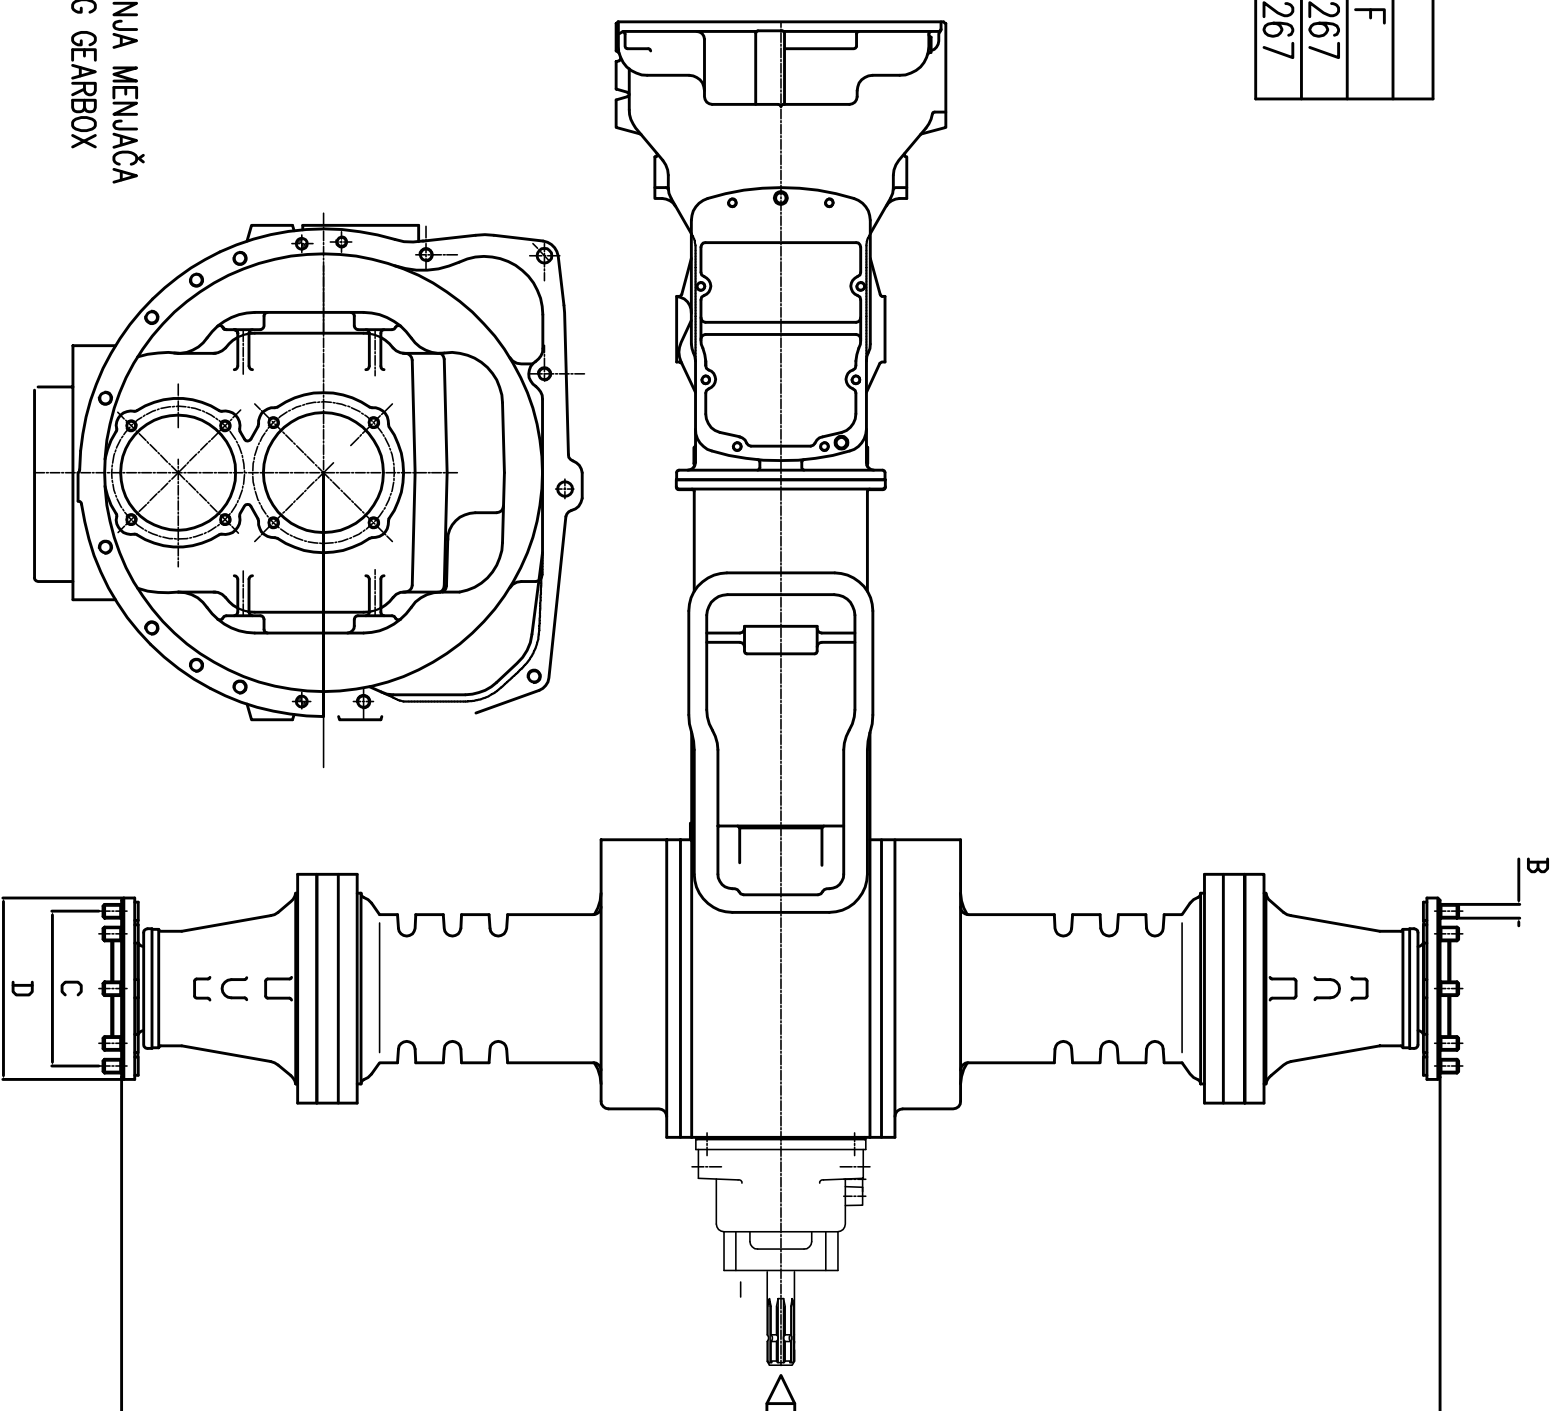

GABARITNE DIMENZIJE – OVERALL DIMENSION						
	A	B	C	D	E	F
TR 2050	1536	M18	Ø152.4 ^{±10}	Ø190.5	450	1267
TR 577	1716	M18	Ø203 ^{±10}	Ø238	450	1267

SLIKA VEZIVANJA MENJAČA
IMAGE LINKING GEARBOX